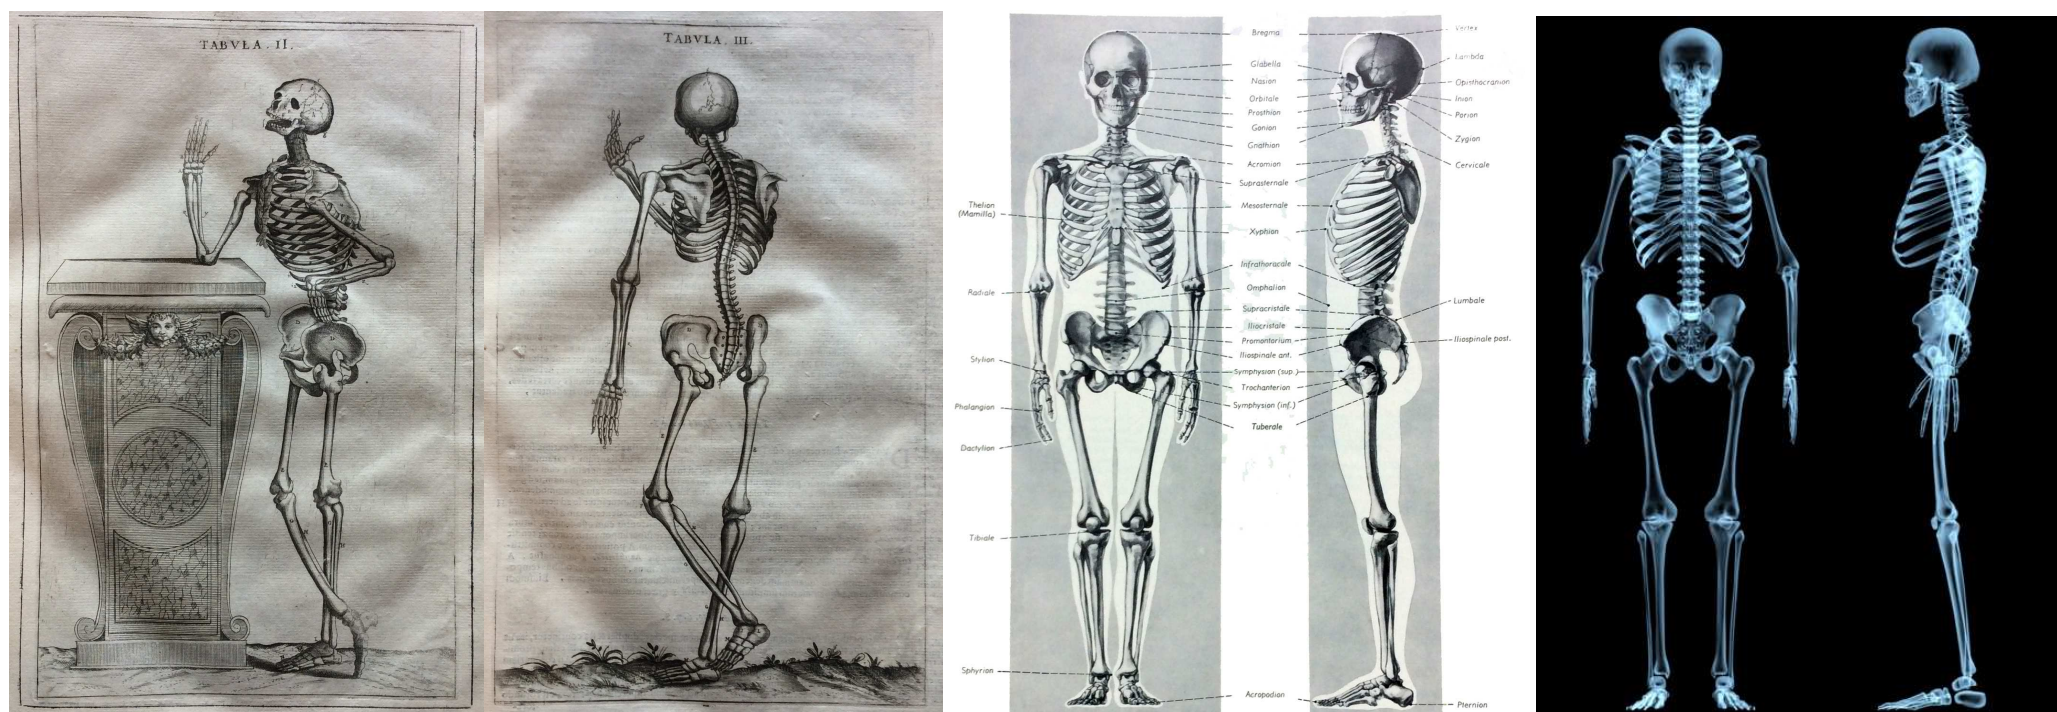

UN VIAGGIO NELLA MEDICINA PER IMMAGINI E TESTI

Biblioteca Medica P. G. Corradini

Sabato 22 ottobre 2016 | Ore 16.30

Viale Murri 9 - Reggio Emilia

Dai testi di Ippocrate, Galeno e Avicenna a YouTube, dagli atlanti anatomici alle immagini 3D. Partendo dal passato, ma con uno sguardo rivolto al futuro, i bibliotecari vi accompagneranno in un breve, ma affascinante viaggio interattivo nella medicina, attraverso le fonti della Biblioteca Medica.