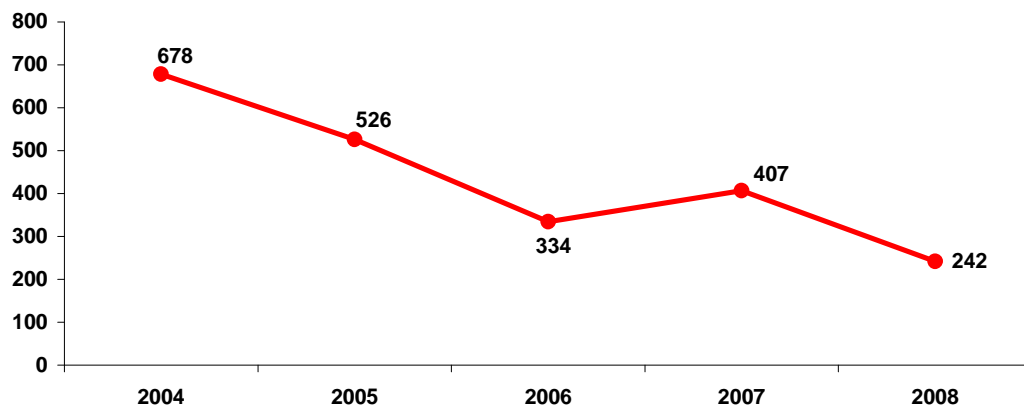

Statistiche dell'utilizzo delle risorse elettroniche della Biblioteca Medica

Banche Dati: Images.MD

Dati di sintesi 2004-2008

Enciclopedia online di immagini mediche. Archivio contenente più di 50.000 immagini di alta qualità corredate da note esplicative. Le immagini sono suddivise in circa 90 aree tematiche, dall'allergia all'urologia. Previa registrazione, le immagini sono facilmente scaricabili ed è possibile ottenere archivi personalizzati di immagini per area di interesse.

Indice

[Accessi Totali](#)

[Accessi AUSL](#)

[Accessi ASMN](#)

[Comparazione dati ASMN - AUSL](#)

Accessi Totali

Images.MD

	2004	2005	2006	2007	2008
Categorie di immagini	1.110	960	494	700	354
Sottocategorie	2.055	1.466	1.136	1.454	875
Immagini	2.708	2.509	2.444	2.416	867
Accessi totali	678	526	334	407	242

Da maggio ad agosto 2007 l'editore non ha rilevato le statistiche ASMN

Accessi totali

Accessi AUSL

Images.MD

	2004	2005	2006	2007	2008
Categorie di immagini	133	157	247	239	152
Sottocategorie	232	301	568	451	325
Immagini	394	576	1.222	966	371
Accessi totali	115	105	167	156	93