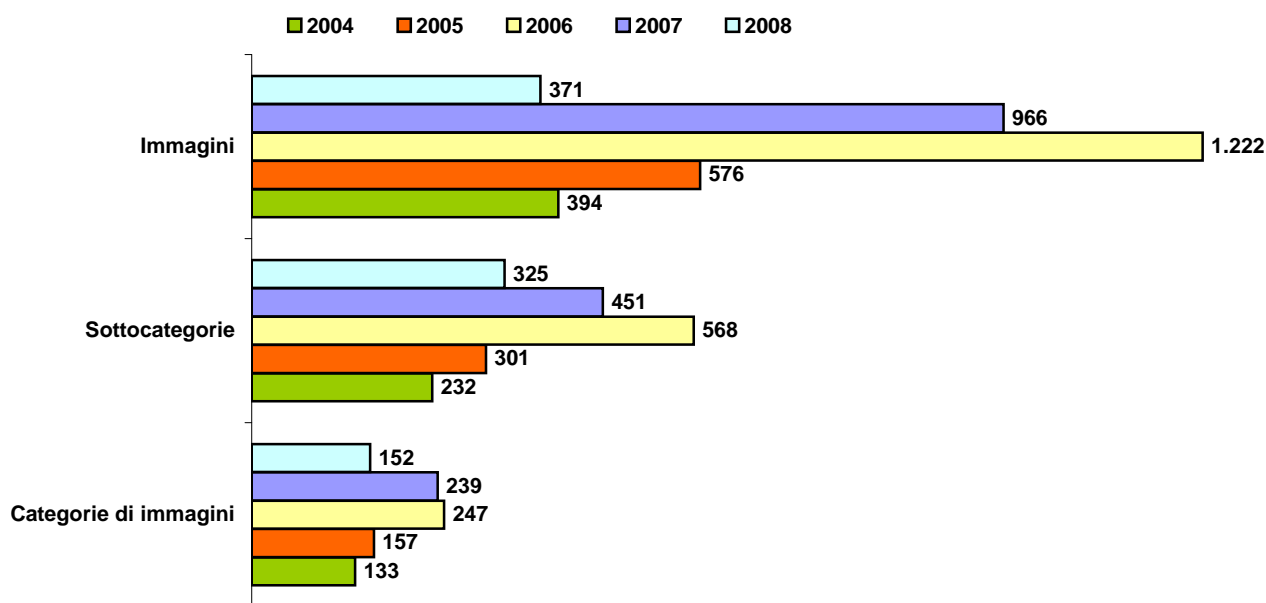

Indice

[Accessi Totali](#)

[Accessi AUSL](#)

[Accessi ASMN](#)

[Comparazione dati ASMN - AUSL](#)

Accessi Totali

Images.MD

	2004	2005	2006	2007	2008
Categorie di immagini	1.110	960	494	700	354
Sottocategorie	2.055	1.466	1.136	1.454	875
Immagini	2.708	2.509	2.444	2.416	867
Accessi totali	678	526	334	407	242

Da maggio ad agosto 2007 l'editore non ha rilevato le statistiche ASMN

Accessi totali

Accessi AUSL

Images.MD

	2004	2005	2006	2007	2008
Categorie di immagini	133	157	247	239	152
Sottocategorie	232	301	568	451	325
Immagini	394	576	1.222	966	371
Accessi totali	115	105	167	156	93

Accessi totali

Accessi ASMN

Images.MD

	2004	2005	2006	2007	2008
Categorie di immagini	977	803	247	461	202
Sottocategorie	1.823	1.165	568	1.003	550
Immagini	2.314	1.933	1.222	1.450	496
Accessi totali	563	421	167	251	149