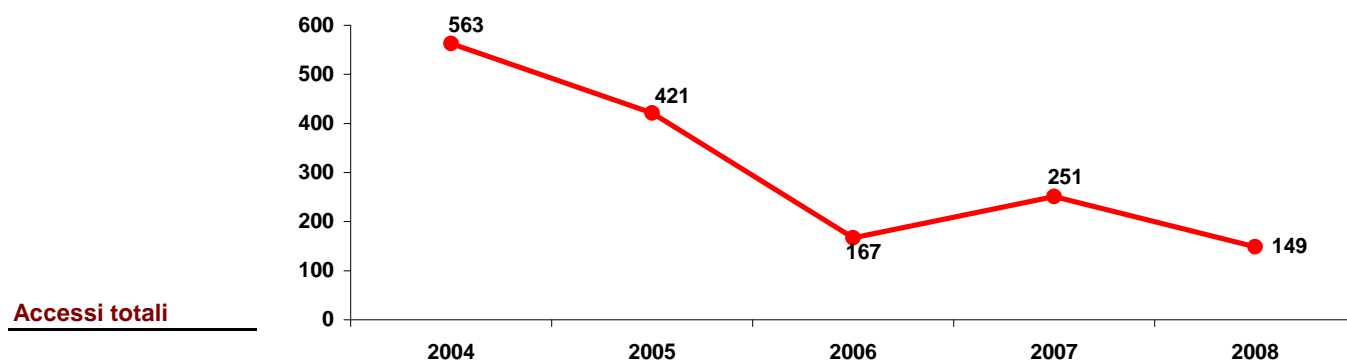

Accessi ASMN

Images.MD

	2004	2005	2006	2007	2008
Categorie di immagini	977	803	247	461	202
Sottocategorie	1.823	1.165	568	1.003	550
Immagini	2.314	1.933	1.222	1.450	496
Accessi totali	563	421	167	251	149