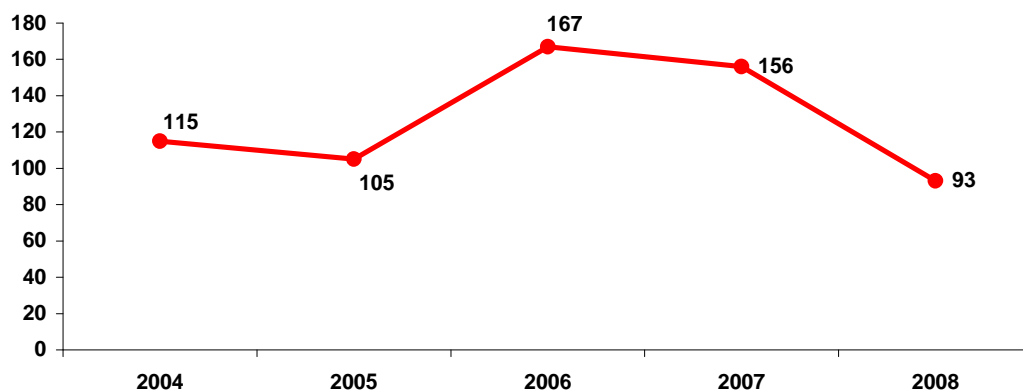

Accessi totali