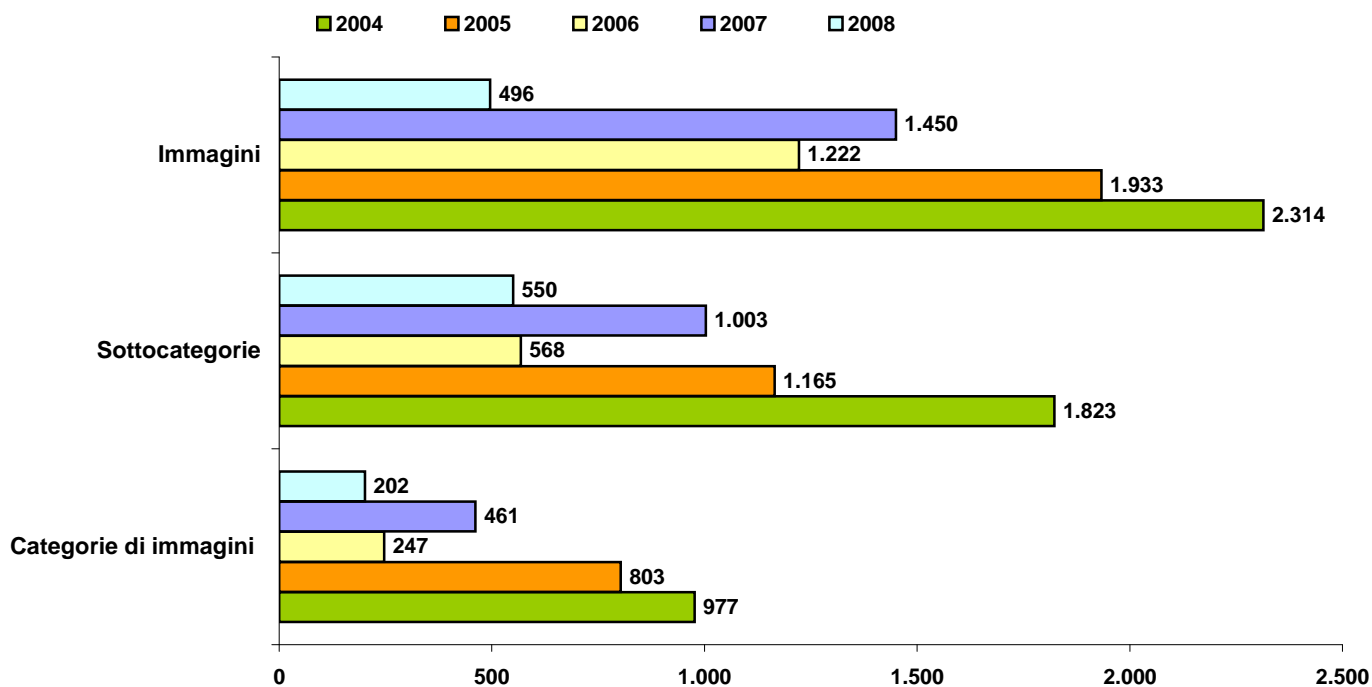

Statistiche dell'utilizzo delle risorse elettroniche della Biblioteca Medica

Banche Dati: Images.MD

Dati di sintesi 2004-2008

Enciclopedia online di immagini mediche. Archivio contenente più di 50.000 immagini di alta qualità corredate da note esplicative. Le immagini sono suddivise in circa 90 aree tematiche, dall'allergia all'urologia. Previa registrazione, le immagini sono facilmente scaricabili ed è possibile ottenere archivi personalizzati di immagini per area di interesse.

Indice

[Accessi Totali](#)

[Accessi AUSL](#)

[Accessi ASMN](#)

[Comparazione dati ASMN - AUSL](#)

Accessi Totali

Images.MD

	2004	2005	2006	2007	2008
Categorie di immagini	1.110	960	494	700	354
Sottocategorie	2.055	1.466	1.136	1.454	875
Immagini	2.708	2.509	2.444	2.416	867
Accessi totali	678	526	334	407	242

Da maggio ad agosto 2007 l'editore non ha rilevato le statistiche ASMN

Accessi totali

Accessi AUSL

Images.MD

	2004	2005	2006	2007	2008
Categorie di immagini	133	157	247	239	152
Sottocategorie	232	301	568	451	325
Immagini	394	576	1.222	966	371
Accessi totali	115	105	167	156	93

Accessi totali

Accessi ASMN

Images.MD

	2004	2005	2006	2007	2008
Categorie di immagini	977	803	247	461	202
Sottocategorie	1.823	1.165	568	1.003	550
Immagini	2.314	1.933	1.222	1.450	496
Accessi totali	563	421	167	251	149