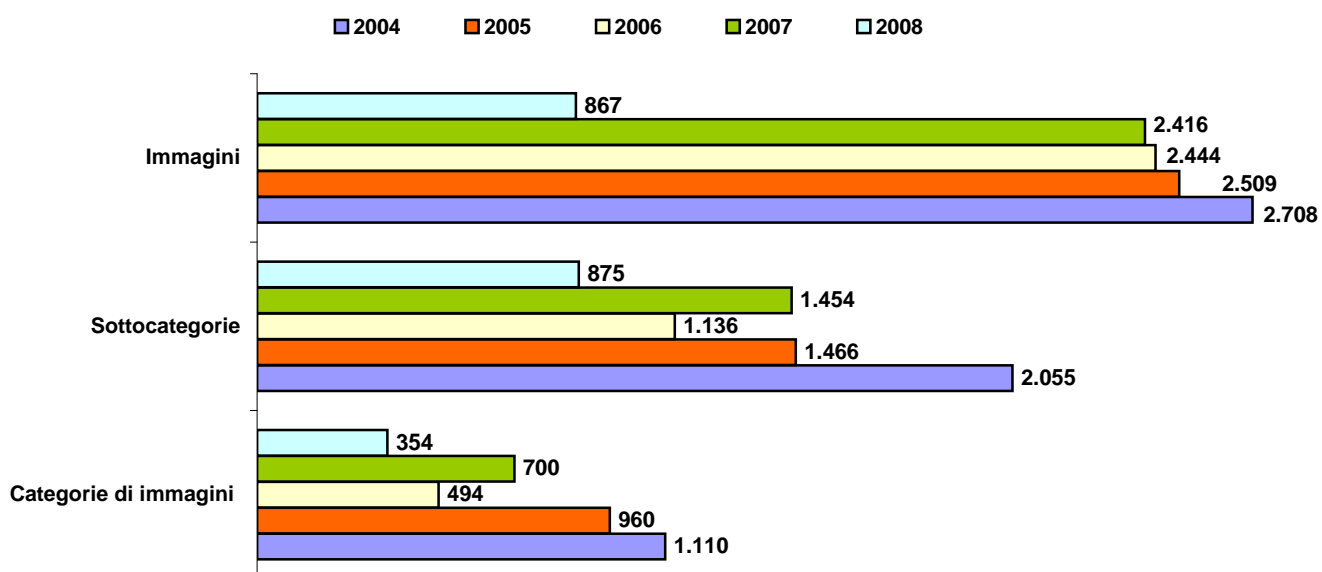

Statistiche dell'utilizzo delle risorse elettroniche della Biblioteca Medica

Banche Dati: Images.MD

Dati di sintesi 2004-2008

Enciclopedia online di immagini mediche. Archivio contenente più di 50.000 immagini di alta qualità corredate da note esplicative. Le immagini sono suddivise in circa 90 aree tematiche, dall'allergia all'urologia. Previa registrazione, le immagini sono facilmente scaricabili ed è possibile ottenere archivi personalizzati di immagini per area di interesse.

Indice

[Accessi Totali](#)

[Accessi AUSL](#)

[Accessi ASMN](#)

[Comparazione dati ASMN - AUSL](#)

Accessi Totali

Images.MD

	2004	2005	2006	2007	2008
Categorie di immagini	1.110	960	494	700	354
Sottocategorie	2.055	1.466	1.136	1.454	875
Immagini	2.708	2.509	2.444	2.416	867
Accessi totali	678	526	334	407	242

Da maggio ad agosto 2007 l'editore non ha rilevato le statistiche ASMN

Accessi totali

Accessi AUSL

Images.MD

	2004	2005	2006	2007	2008
Categorie di immagini	133	157	247	239	152
Sottocategorie	232	301	568	451	325
Immagini	394	576	1.222	966	371
Accessi totali	115	105	167	156	93